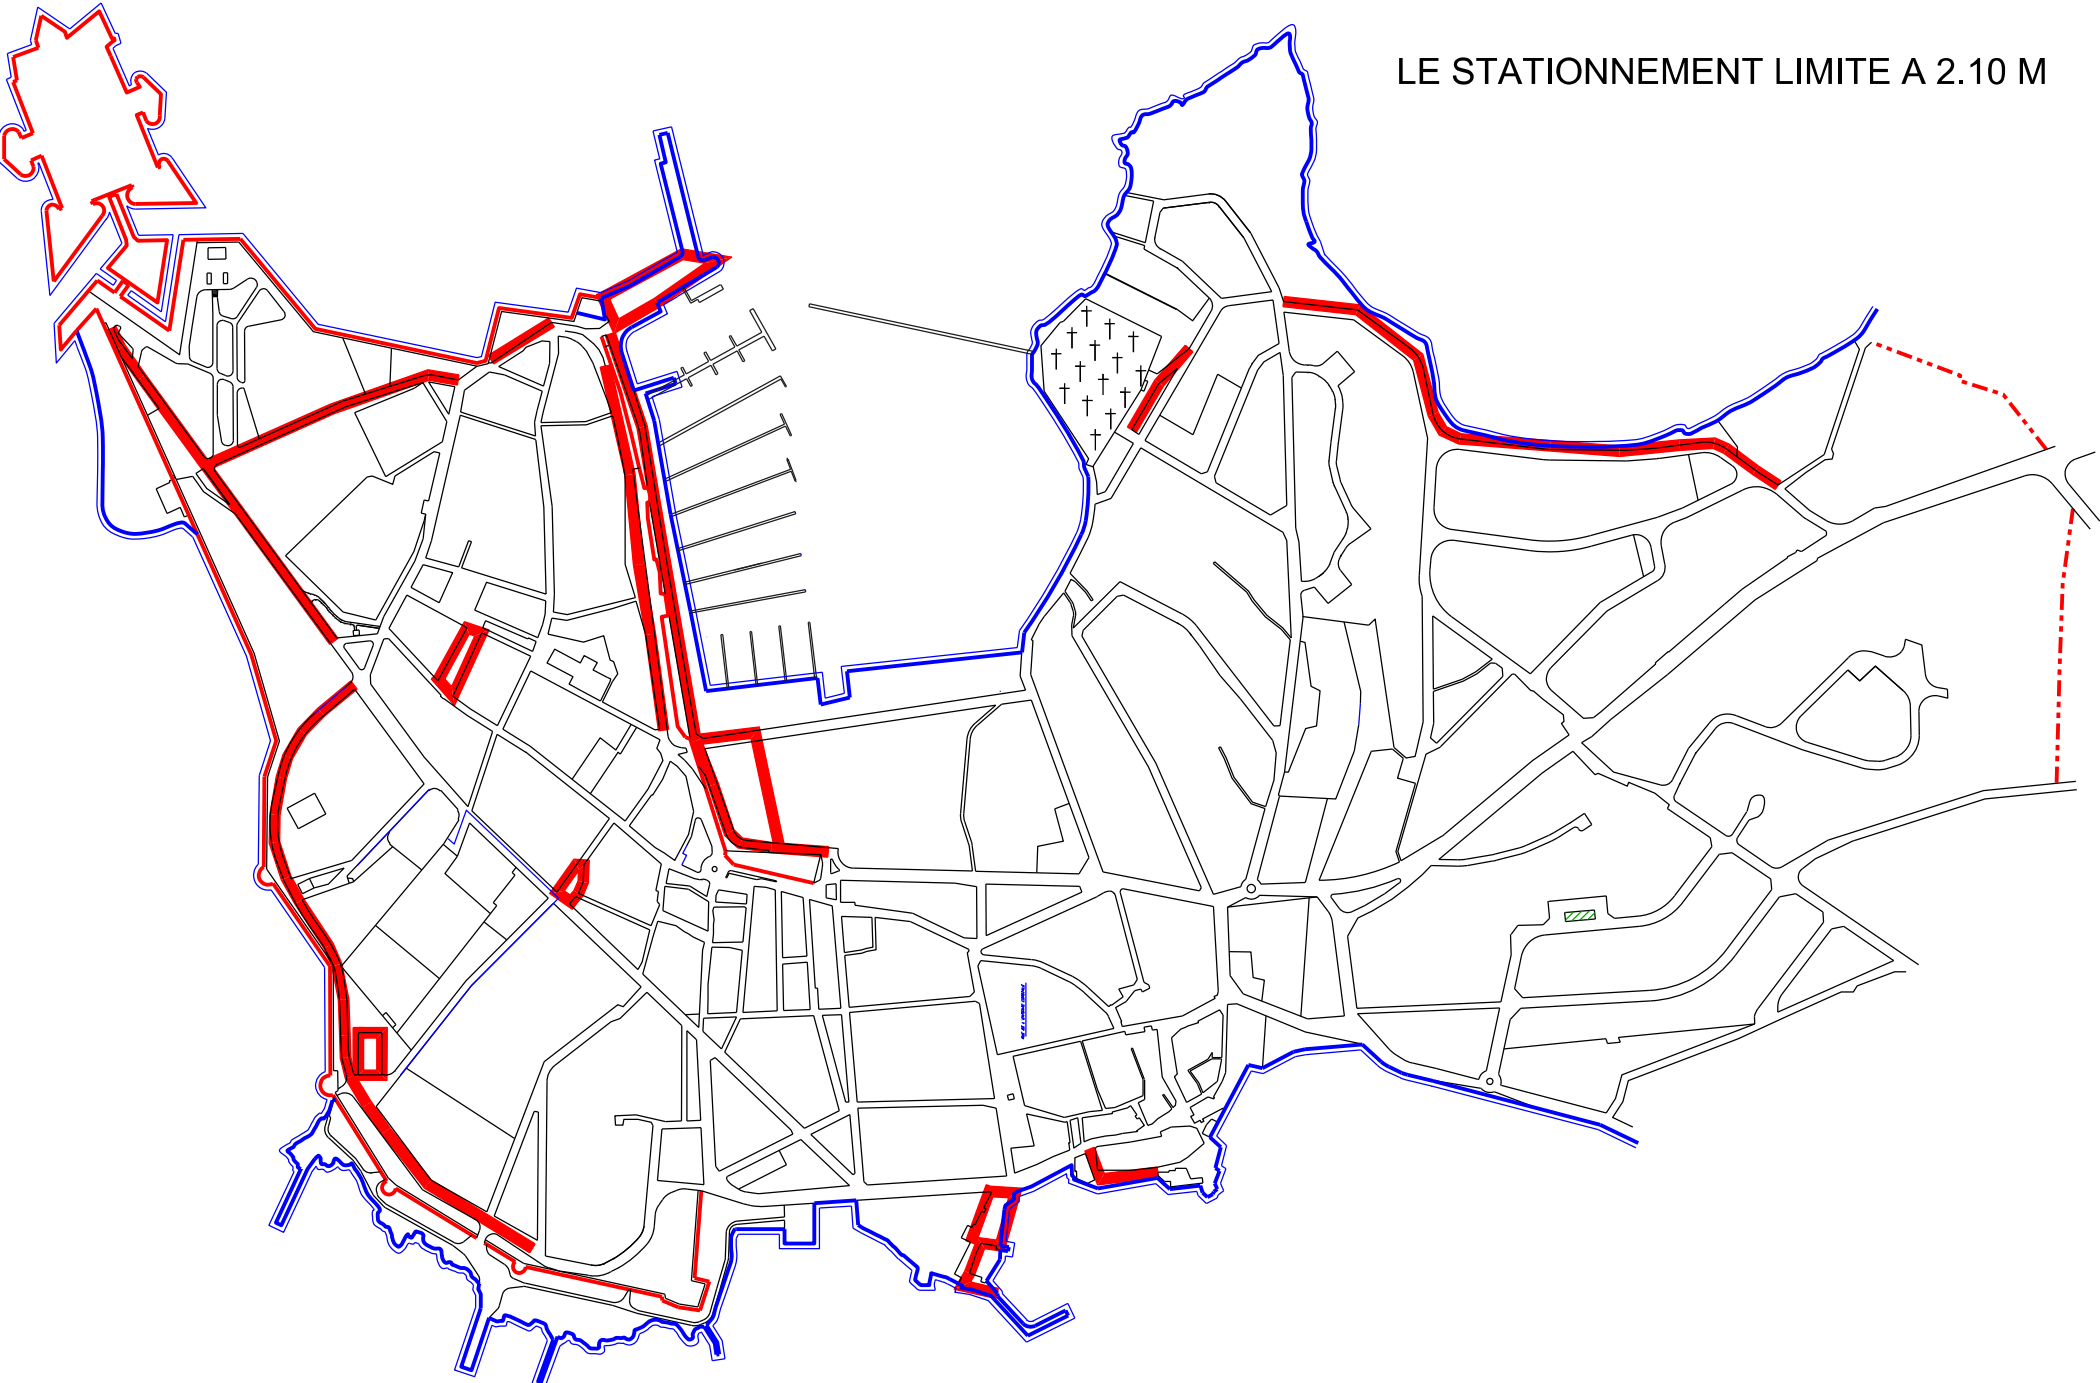

LE STATIONNEMENT LIMITE A 2.10 M

Ville du PORT - LOUIS